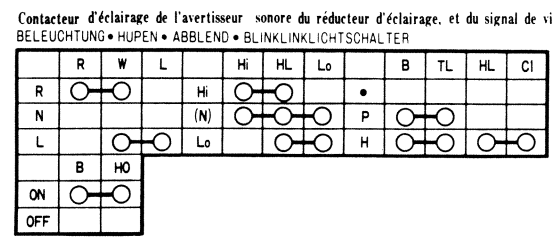

Raccordement des contacteurs
ANORDNUNG DER SSSCHALTER

	ZONBITY PEI VERKAUFSGESSET (TYP)	Phare SCHEINWERFER	Feu de position STANDLICHT	Feu signal de virage BLINKLICHT	Feu stop et de rouge BREMS-UND SCHLUSSLICHT
0030Z-MC4-6000	E • ED • B • IT	12V35/35W	12V4W	12V21W	12V21/5W
0030Z-MC4-6100	G1 • G2 • SD	12V35/35W	12V4W	12V21W	12V21/5W
0030Z-MC4-6200	F	12V36/36W	12V4W	12V21W	12V21/5W
0030Z-MC4-6800	DK • DM • U • SA	12V35/35W	12V3.4W	12V23W	12V23/8W