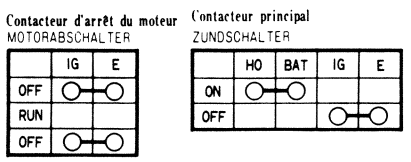

Raccordement des contacteurs
ANORDNUNG DER SSSCHALTER

	ZONBITY PEI VERKAUFSGESSET (TYP)	Phare SCHEINWERFER	Feu de position STANDLICHT	Feu signal de virage BLINKLICHT	Feu stop et de rouge BREMS-UND SCHLUSSLICHT
0030Z-MC4-6000	E • ED • B • IT	12V35/35W	12V4W	12V21W	12V21/5W
0030Z-MC4-6100	G1 • G2 • SD	12V35/35W	12V4W	12V21W	12V21/5W
0030Z-MC4-6200	F	12V36/36W	12V4W	12V21W	12V21/5W
0030Z-MC4-6800	DK • DM • U • SA	12V35/35W	12V3.4W	12V23W	12V23/8W