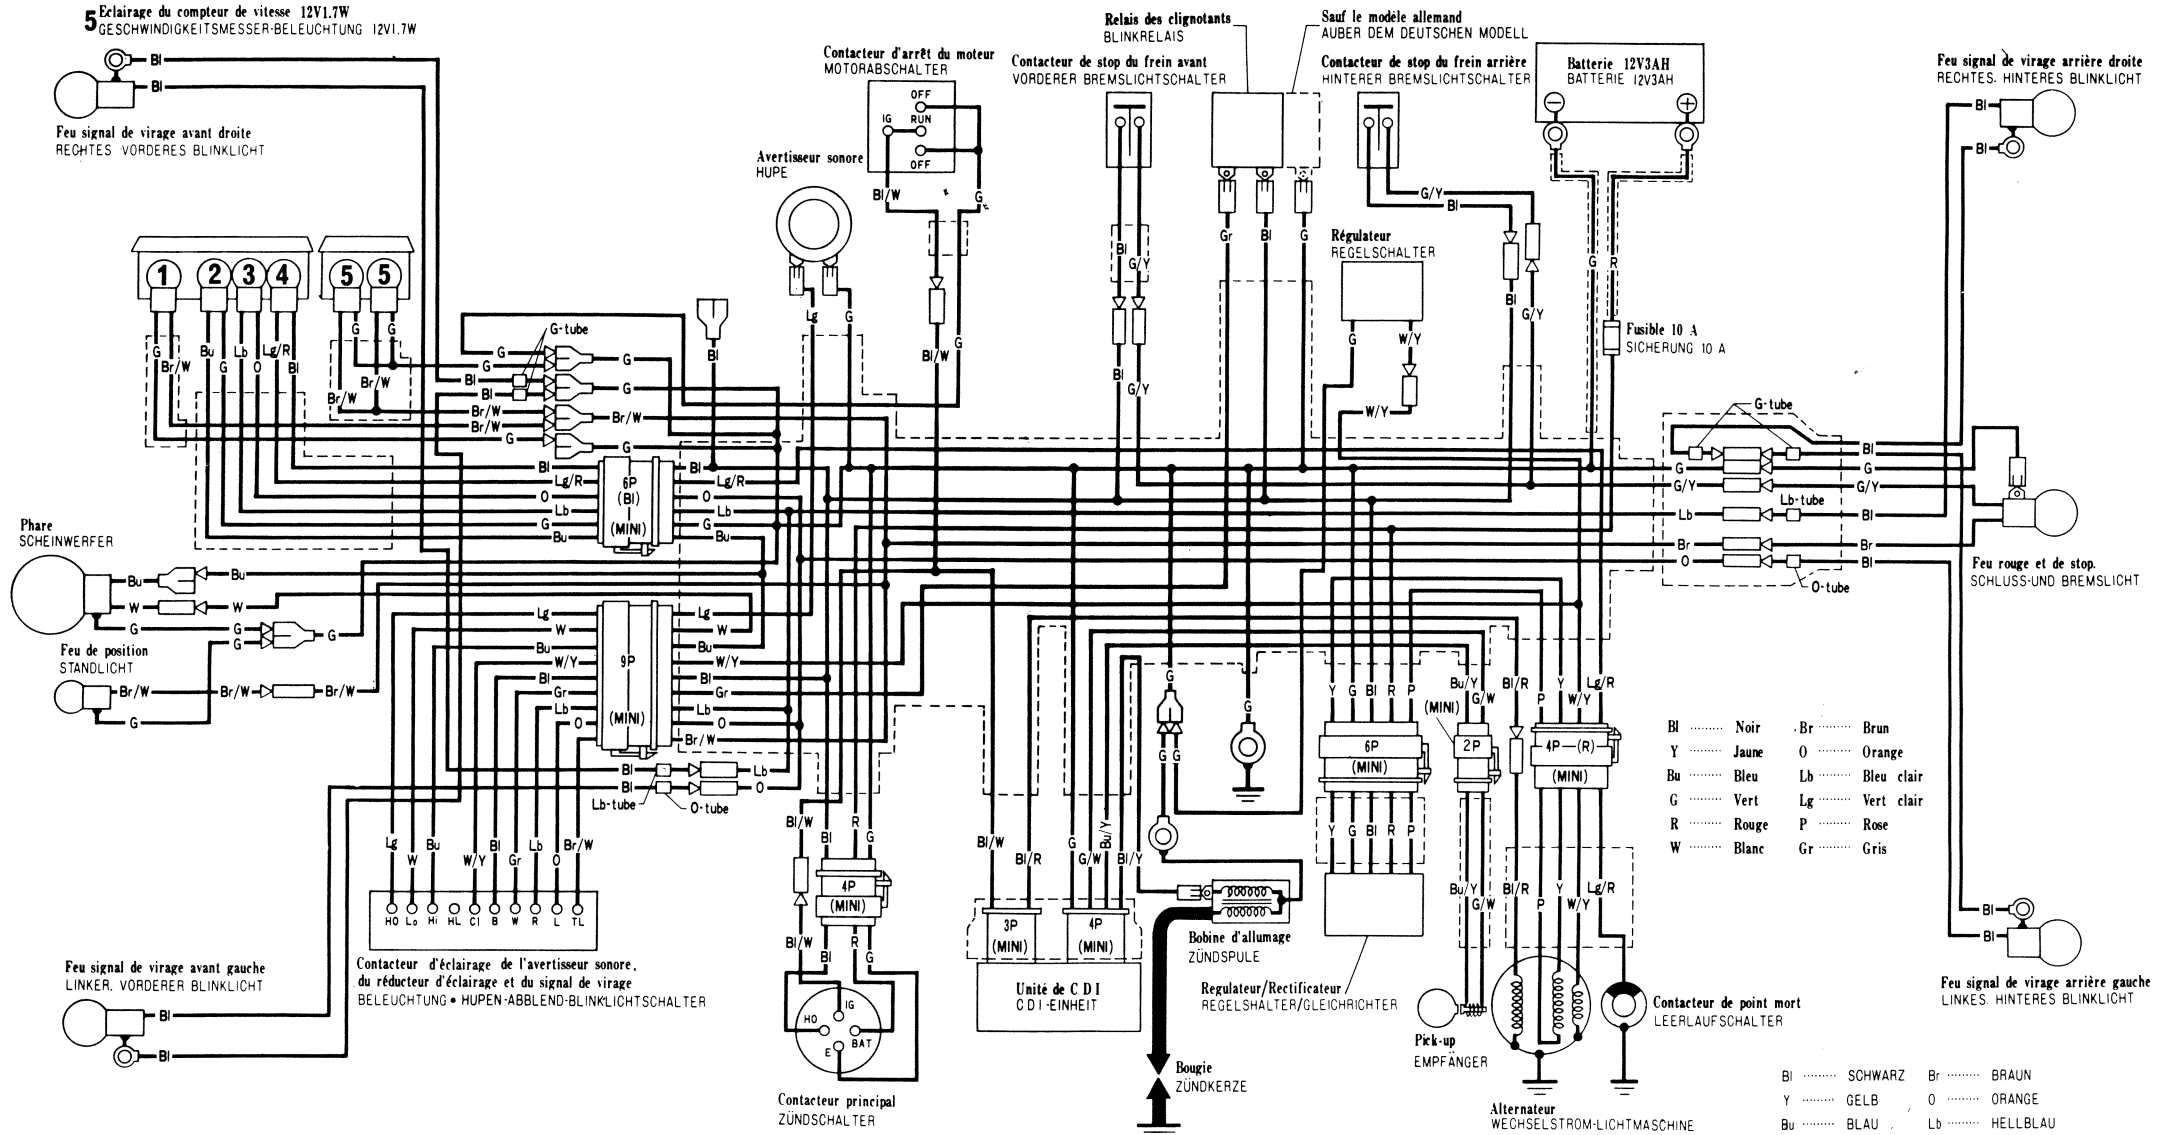

- 1 Eclairage du tachomètre 12V3.4W
DREHZAHLMESSER-BELEUCHTUNG 12V3.4W
- 2 Témoin des feux de route 12V1.7W
FERNLICHT-KONTROLLEUCHTE 12V1.7W
- 3 Feu signal de virage 12V3.4W
BLINKLICHT-KONTROLLEUCHTE 12V3.4W
- 4 Témoin du point mort 12V3.4W
LEERLAUF-KONTROLLEUCHTE 12V3.4W
- 5 Eclairage du compteur de vitesse 12V1.7W
GESCHWINDIGKEITSMESSER-BELEUCHTUNG 12V1.7W

Raccordement des contacteurs
ANORDNUNG DER SSSCHALTER

	ZONBITY PEI VERKAUFSGESSET (TYP)	Phare SCHEINWERFER	Feu de position STANDLICHT	Feu signal de virage BLINKLICHT	Feu stop et de rouge BREMS-UND SCHLUSSLICHT
0030Z-MC4-6000	E • ED • B • IT	12V35/35W	12V4W	12V21W	12V21/5W
0030Z-MC4-6100	G1 • G2 • SD	12V35/35W	12V4W	12V21W	12V21/5W
0030Z-MC4-6200	F	12V36/36W	12V4W	12V21W	12V21/5W
0030Z-MC4-6800	DK • DM • U • SA	12V35/35W	12V3.4W	12V23W	12V23/8W